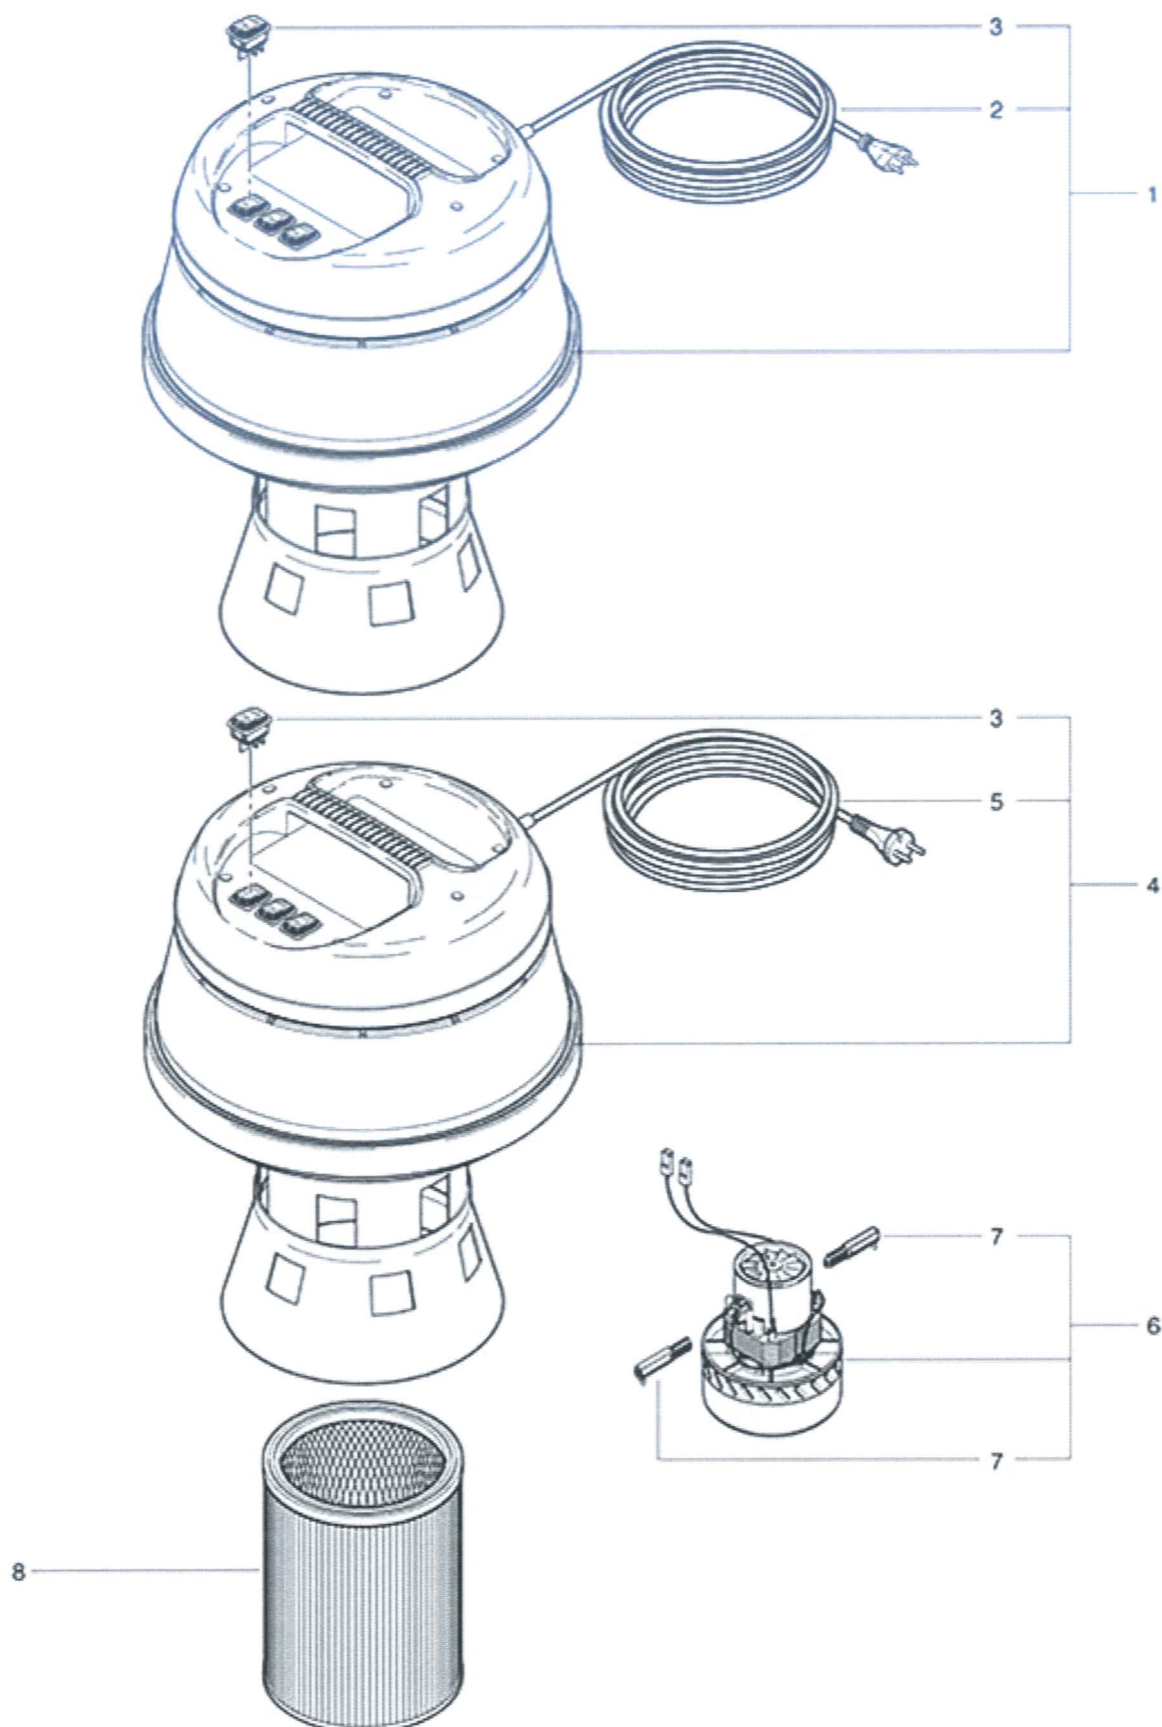

Ersatzteilliste
Spare parts list
Liste des pièces de rechange

SW 60

Nass- und Trockensauger
Wet and dry vacuum cleaner
Aspirateur à poussière et à eau

SW 60
Hood-motor

As at: 06/27/11 Time:14:19

SW 60

Hood-motor

As at: 06/27/11 Time:14:19

Pos.	Description	Reference
01	Hood-motor complete SEV	011.802
02	Electrical connection SEV	656611711
03	Tumbler switch LED	P...240
04	Hood-motor compl. VDE	011.803
05	Electrical connection VDE	656611765
06	Vacuum motor compl.	011.117
07	Set of carbon brushes	P...870 KB
08	Filter	011.450